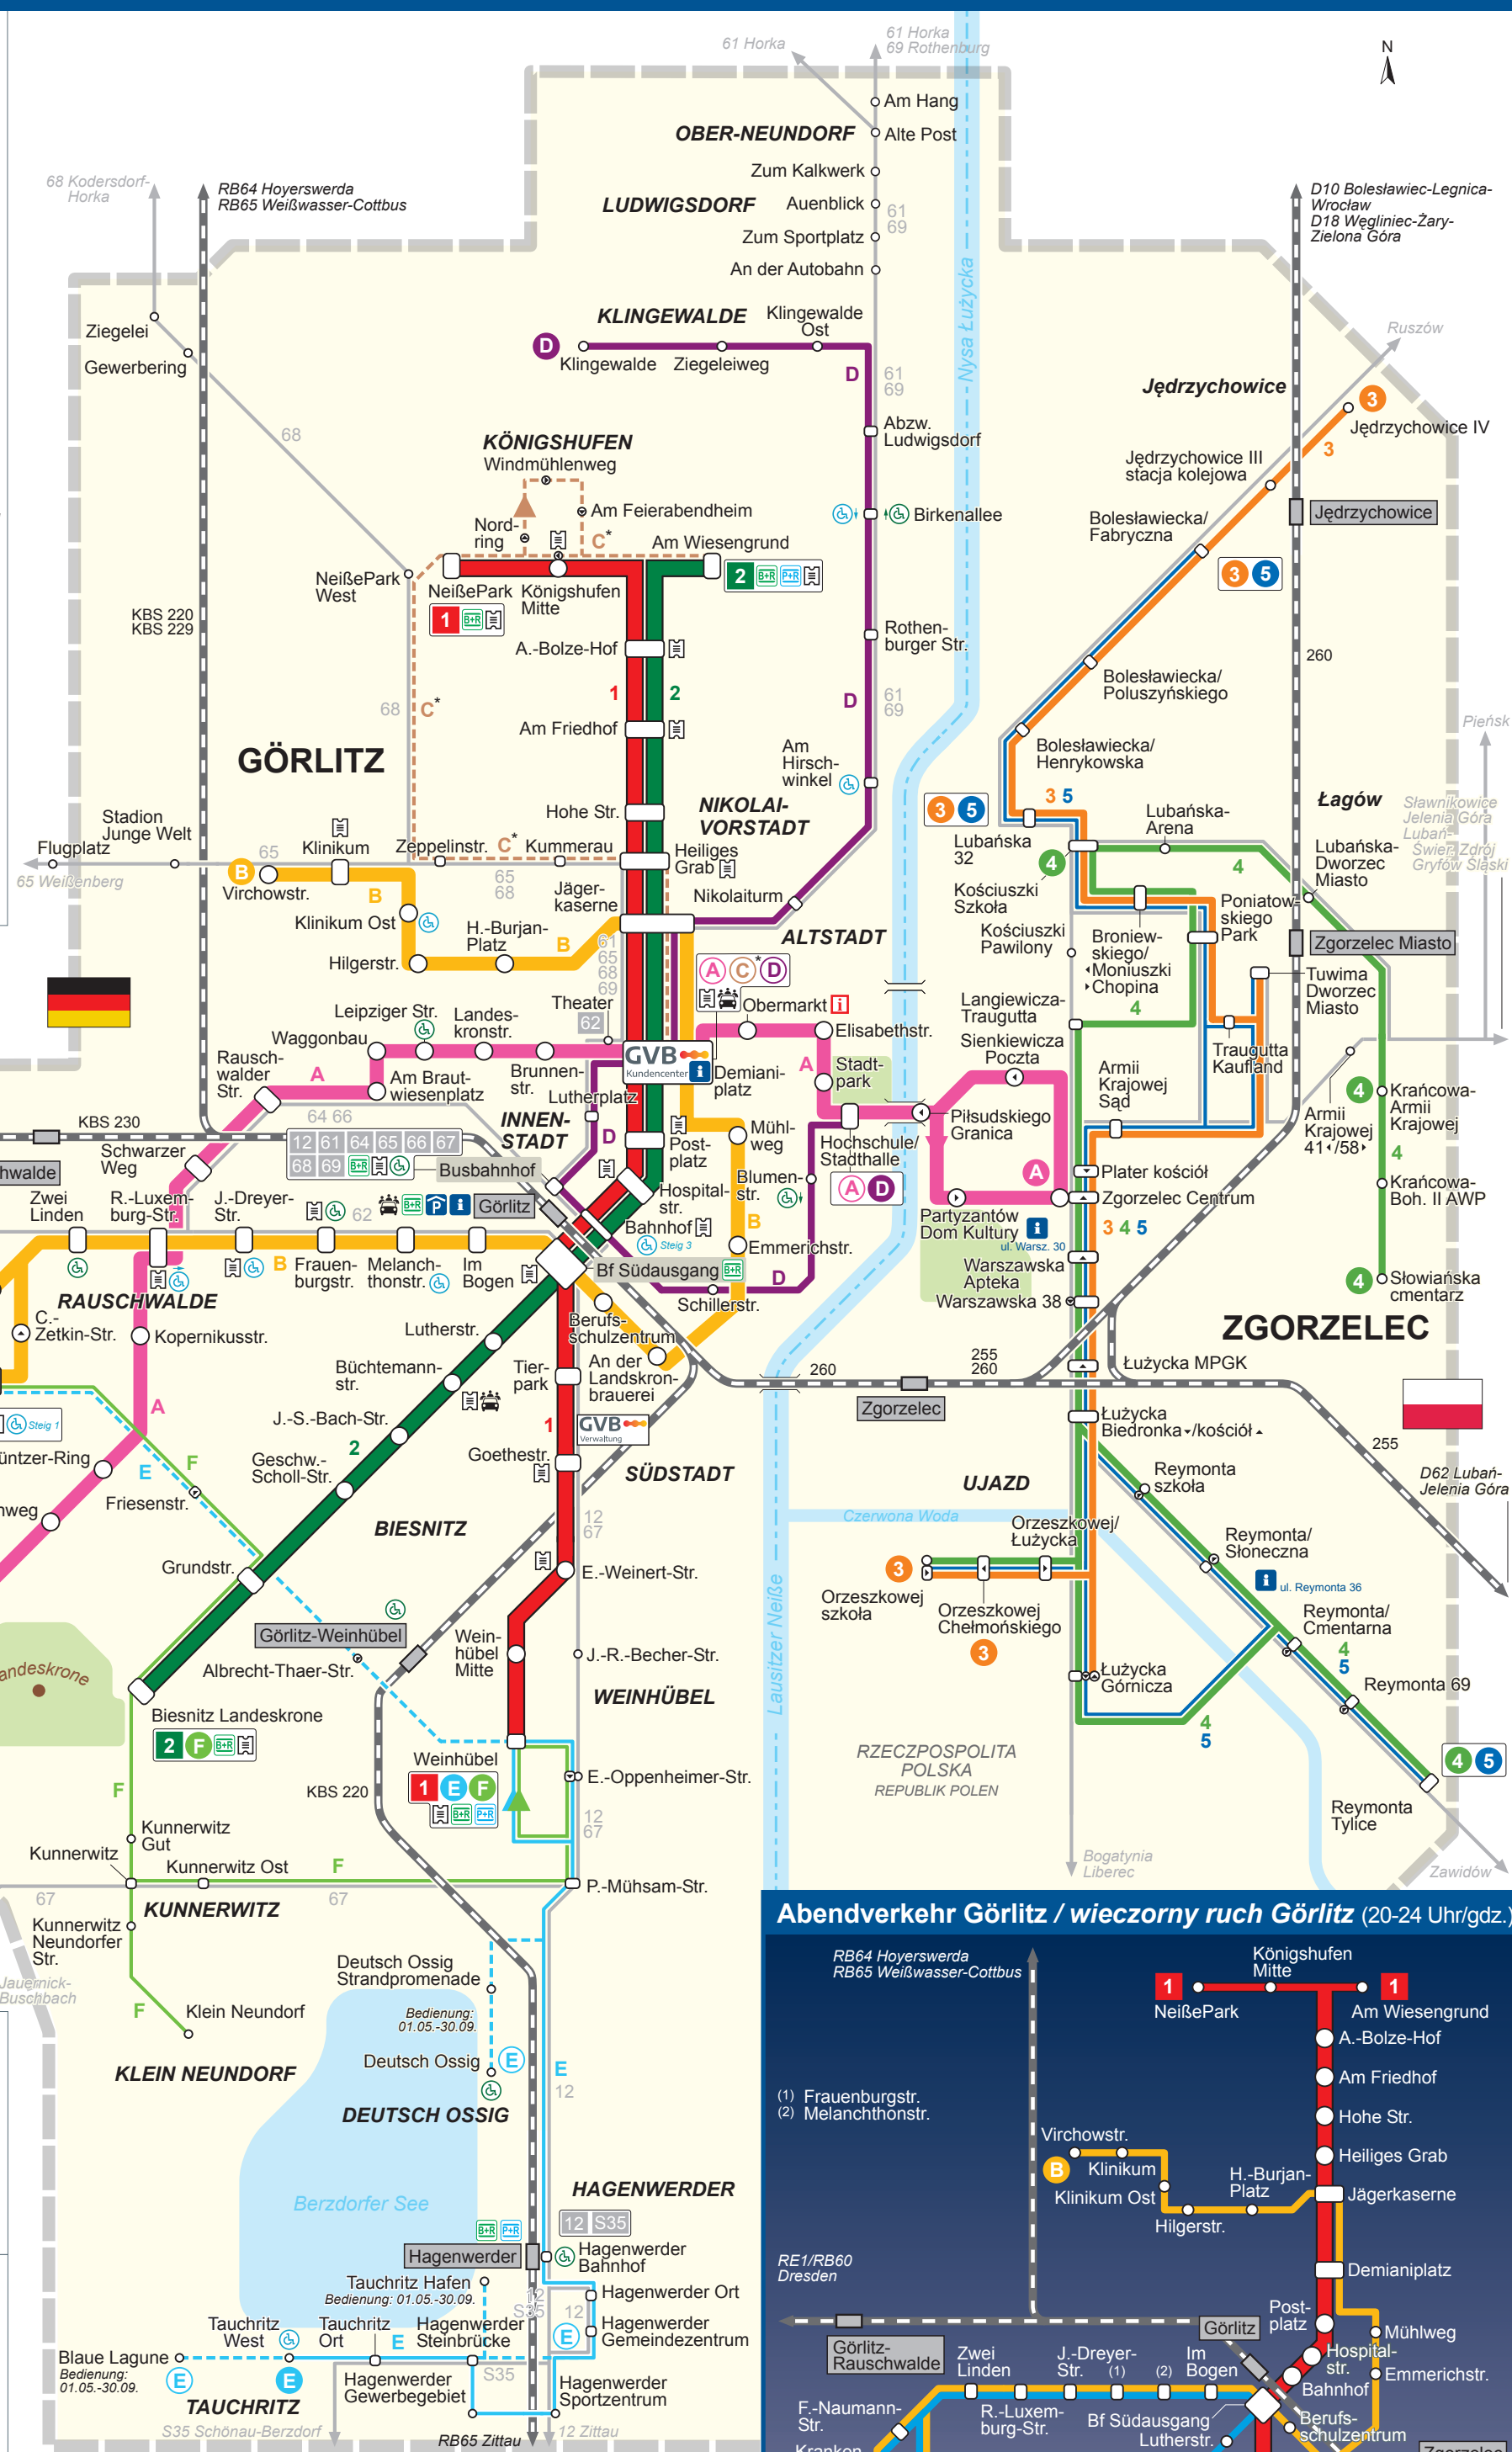

Liniennetzplan Görlitz/Zgorzelec / schemat sieci Görlitz/Zgorzelec (gültig ab / ważny od 01.08.2024)

Legende / Legenda / Legend

- 2** Straßenbahnlinie mit Haltestelle
Linie tramwajowe z przystankami
Tramway with stop
- A 5** Stadtbuslinie mit Haltestelle
Miejska linia autobusowa z przystankami
City bus route with stop
- C*** Rufbus
Autobus na telefon
Dial-a-bus
- 65** Regionalbuslinie mit Haltestelle
Regionalna linia autobusowa z przystankami
Regional bus route with stop
- Richtungshaltestelle
Przystanek jednokierunkowe
One-way stop
- ♿** Haltestelle barrierefrei/rollstuhlgerecht - nur in angegebener Richtung
Przystanek bez barier/dla wózków inwalidzkich - tylko w podanym kierunku
Step free/wheelchair accessible - only one direction
- 2 A 65** Endhaltestelle Straßenbahn/Stadtbus/Regionalbus
Przystanek końcowy tramwajowe/autobusowe
Final stop of tramway/city bus/regional bus
- E** Endhaltestelle temporär
Przystanek końcowy dla wybranych kursów
Temporary final stop
- Nahverkehrslinie Eisenbahn
Lokalna linia kolejowa
Railway - local trains
- Taktverkehr**
Takt Interval
20- bis 30-min-Takt
60-min-Takt
120-min-Takt/ohne Takt
czasami / Czasami Temporary

Obszar taryfa Europa-Miasta
Ważność w Görlitz: w tramwaju, autobusie miejskim, Regionalnej linii autobusowej i regionalnej linii kolejowej.
Ważność w Zgorzelecu: tylko w miejskich liniach autobusowych 3,4,5.
transgraniczne: na liniach A, RE1 i RB60.

Abendverkehr Görlitz / wieczorny ruch Görlitz (20-24 Uhr/gdz.)